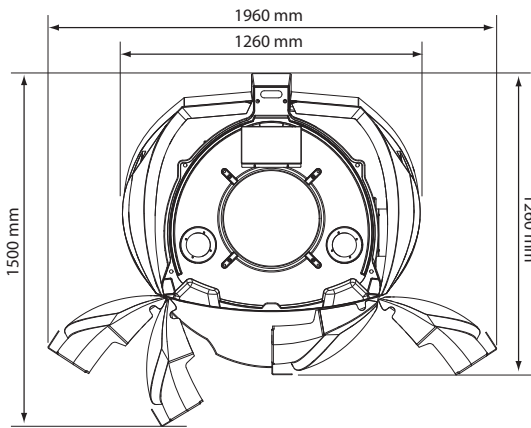

Crystal White

Crystal White Aqua

Crystal White Gold

Crystal White Fucsia

Crystal White Gold
Glamour

Luxura V ₆	42 XL Intensive	42 XL Ultra Intensive*	48 XL High Intensive	48 XL Ultra Intensive*
Tubes	42 x 180 W XL	42 x 200 W XL	48 x 180 W XL	48 x 200 W XL
Connection	400V/3N~/PE/50Hz	400V/3N~/PE/50Hz	400V/3N~/PE/50Hz	400V/3N~/PE/50Hz
Power	8,3 kW	8,7 kW	9,4 kW	9,9 kW
Fuses	3 x 16 A	3 x 20 A	3 x 16 A	3 x 20 A
Weight	241 kg	241 kg	254 kg	254 kg