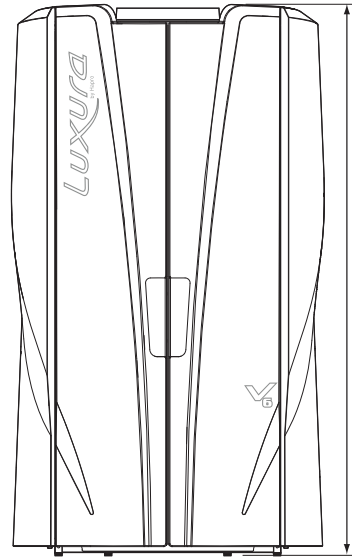

Crystal White

Crystal White Aqua

Crystal White Gold

Crystal White Fucsia

Crystal White Gold
Glamour

Luxura V ₆	42 XL Intensive	42 XL Ultra Intensive*	48 XL High Intensive	48 XL Ultra Intensive*
Tubes	42 x 180 W XL	42 x 200 W XL	48 x 180 W XL	48 x 200 W XL
Connection	400V/3N~/PE/50Hz	400V/3N~/PE/50Hz	400V/3N~/PE/50Hz	400V/3N~/PE/50Hz
Power	8,3 kW	8,7 kW	9,4 kW	9,9 kW
Fuses	3 x 16 A	3 x 20 A	3 x 16 A	3 x 20 A
Weight	241 kg	241 kg	254 kg	254 kg